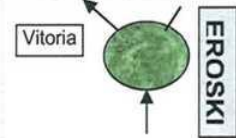

BILBOTIK EDO DONOSTIATIK

AP1 Autobidea – 16. Irteera – Arrasate

Jarraitu Arrasatera bidean

Biribilgunean hartu Arrasatera bidetako 3. irteera

Biribilgunean (Eroski) hartu 2. irteera – Gasteiz - Aretxabaleta

Jarraitu ingurubidetik biribilgune bateraino (biribilgunera iritsi aurretik Arrasaterako bi irteera igartotzen dira, baina horiek ez dira hartu behar). Biribilgunean hartu 2. irteera – Industrialdea Aramaio