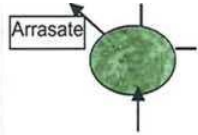

BILBOTIK EDO DONOSTIATIK

AP1 Autobidea – 16. Irteera – Arrasate

Jarraitu Arrasatera bidean

Biribilgunean hartu Arrasatera bidetako 3. irteera

Biribilgunean (Eroski) hartu 2. irteera – Gasteiz - Aretxabaleta

Jarraitu ingurubidetik biribilgune bateraino (biribilgunera iritsi aurretik Arrasaterako bi irteera igartotzen dira, baina horiek ez dira hartu behar). Biribilgunean hartu 2. irteera – Industrialdea Aramaio

Igaro tunela

Biribilgunea hartu 1. irteera – Arrasate

100 metrora hartu ezkerretara

GASTEIZTIK

AP1 Autobidea – Eskoriatza irteera

Biribilgunea jarraitu Arrasate - Aretxabaleta

Hurrengo biribilgunean jarraitu zuzen